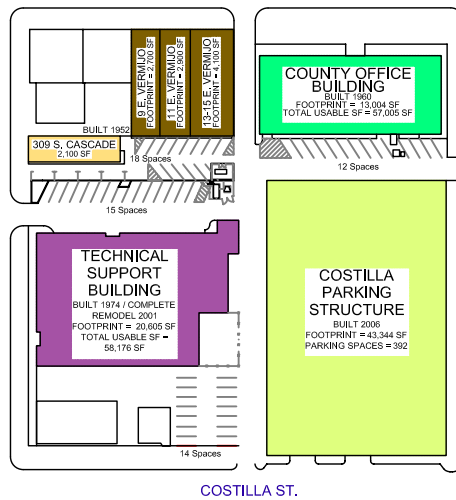

VERMJO AVE.

CASCADE AVE.

COSTILLA ST.

TEJON ST.

EL PASO COUNTY PROPERTIES DOWNTOWN COLORADO SPRINGS

NOT TO SCALE